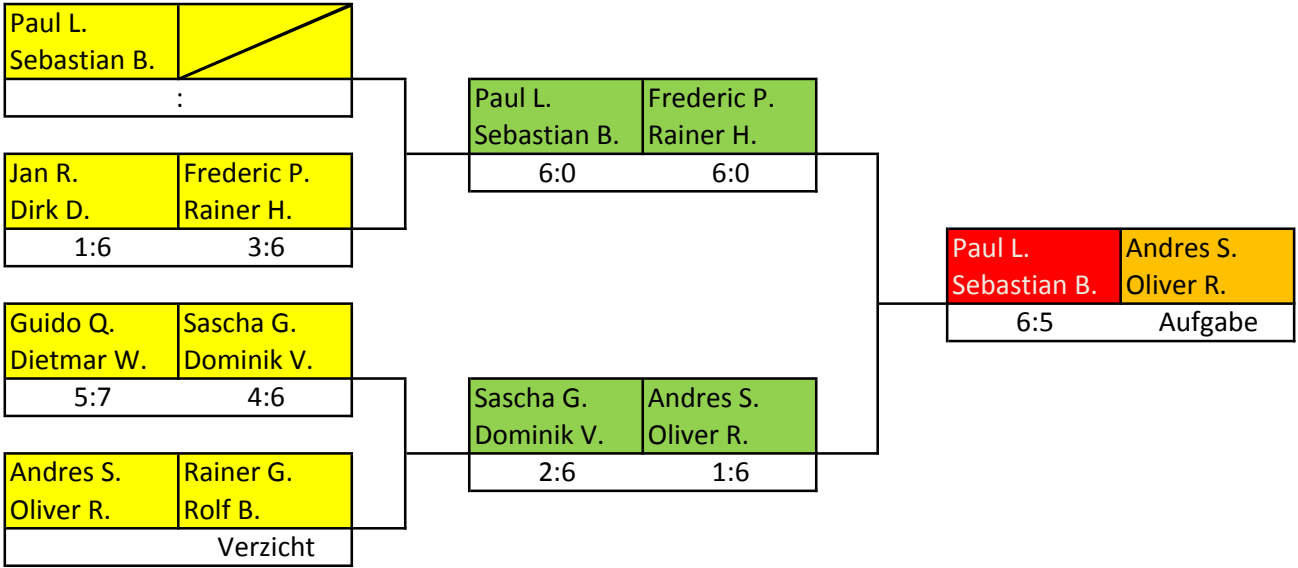

Rainer H.	Gerd H.
0:6	0:6

Rainer G.	Rainer D.
6:1	6:2

Andreas S.	Gerd H.
1:6	2:6

Rainer G.	Andreas S.
5:7	4:6

Herren 50

Herren Doppel

Paul L. Sebastian B.	/
:	

Jan R. Dirk D.	Frederic P. Rainer H.
1:6	3:6

Guido Q. Dietmar W.	Sascha G. Dominik V.
5:7	4:6

Andres S. Oliver R.	Rainer G. Rolf B.
Verzicht	

Paul L. Sebastian B.	Frederic P. Rainer H.
6:0	6:0

Sascha G. Dominik V.	Andres S. Oliver R.
2:6	1:6

Paul L. Sebastian B.	Andres S. Oliver R.
6:5	Aufgabe