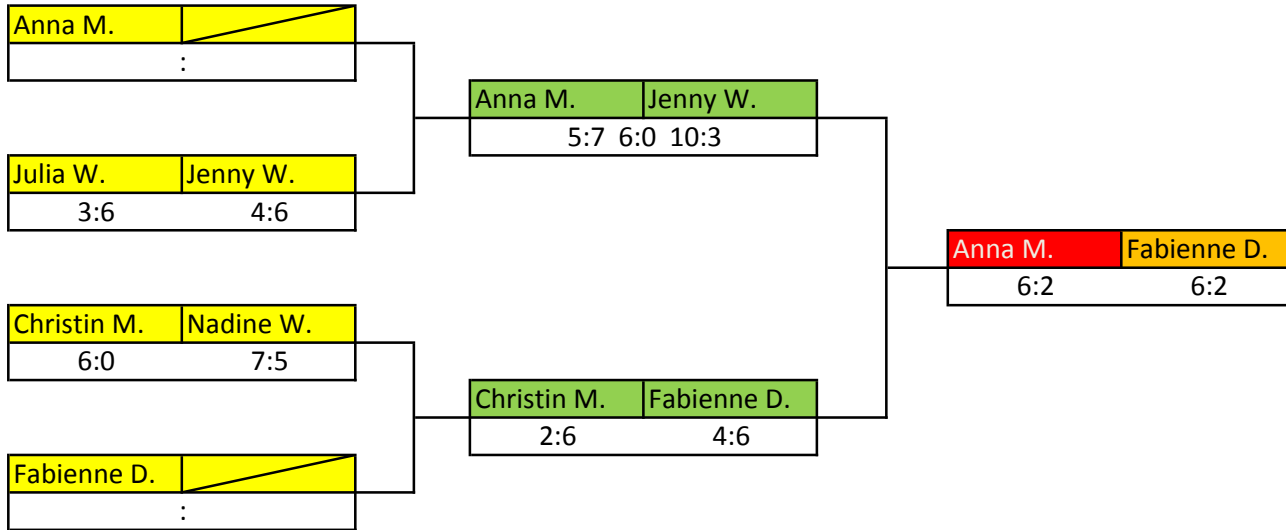

Mädchen 14

Clubmeisterschaft 2012

Juniorinnen

Damen

Herren

Sebastian B.

Rainer D.

Dirk D.

Rolf B. Rainer H.

Guido Q.

Sascha G.

Andreas S.

Paul L.

Sebastian B. Rainer D.
6:1 6:2

Dirk D. Rolf B.
0:6 4:6

Guido Q. Sascha G.
6:0 6:1

Andreas S. Paul L.
0:6 0:6

Sebastian B. Rolf B.
: :

Guido Q. Paul L.
2:6 1:6

Sebastian B. Paul L.
4:6 6:3 10:1

Herren 30

Gerd H.	/
:	:

Andreas S.	Bernhard D.
6:2	6:4

Rainer D.	/
:	: