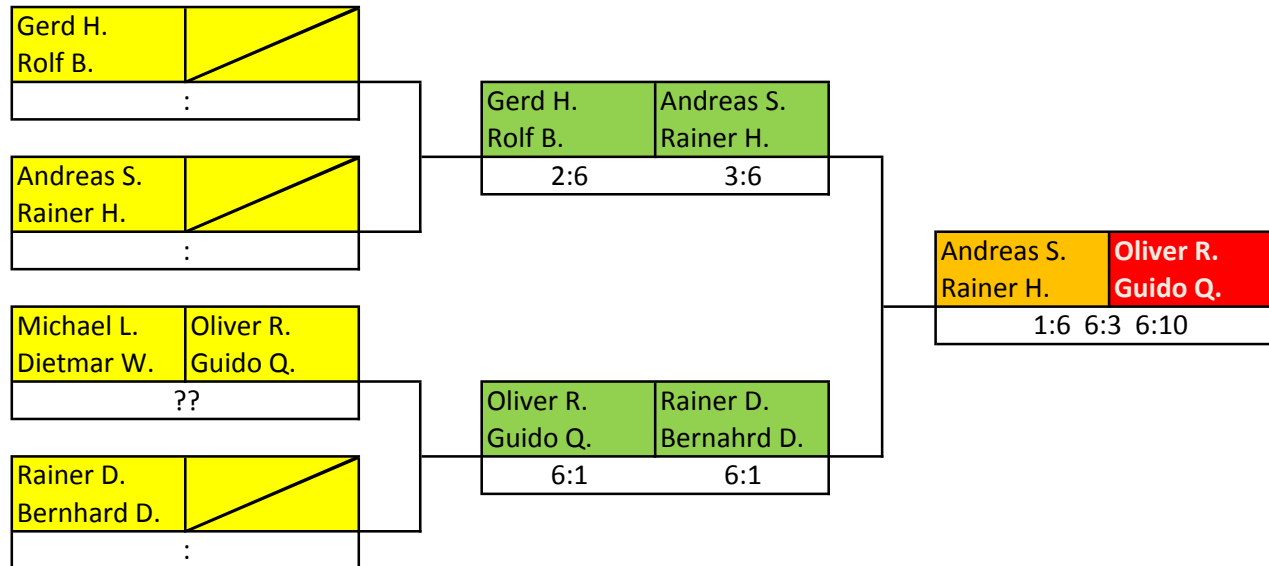

Herren 30 Doppel